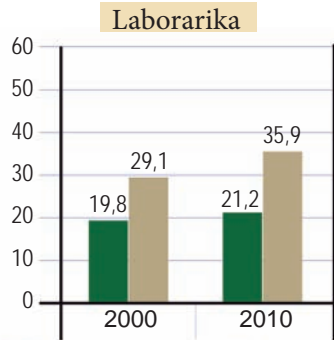

### BATEZ BESTEKO LUR EREMUAK (Ha)

■ Ipar Euskal Herria ■ Frantzia

Zenbaki nagusiak	2000	2010	Bilakaera
Etxaldeak	5.939	4.454	- % 25
Aktiboak	11.501	8.597	- % 25
Lanaldi osoan	6.937	5.855	- % 16
Lur eremuak	136.980	124.195	- % 9

*Etxalde ttipiek enplegua bermatzen dute*

### ETXALDEEN BANAKETA ADINAREN ARABERA, 2010 URTEAN

- 40 urtetik behera
- 40-49 urte
- 50-59 urte
- 60 urtez goiti

*Laborari gazteagoak, Frantziakoan aldean*