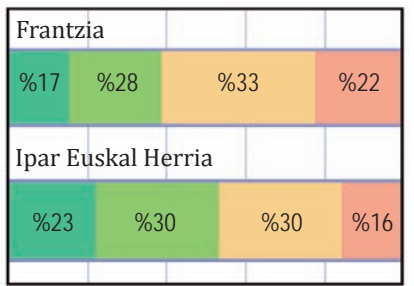

### BATEZ BESTEKO LUR EREMUAK (Ha)

■ Ipar Euskal Herria ■ Frantzia

Zenbaki nagusiak	2000	2010	Bilakaera
Etxaldeak	5.939	4.454	- % 25
Aktiboak	11.501	8.597	- % 25
Lanaldi osoan	6.937	5.855	- % 16
Lur eremuak	136.980	124.195	- % 9

### ETXALDEEN BANAKETA ADINAREN ARABERA, 2010 URTEAN

- 40 urtetik behera
- 40-49 urte
- 50-59 urte
- 60 urtez goiti

*Laborari gazteagoak, Frantziakoan aldean*