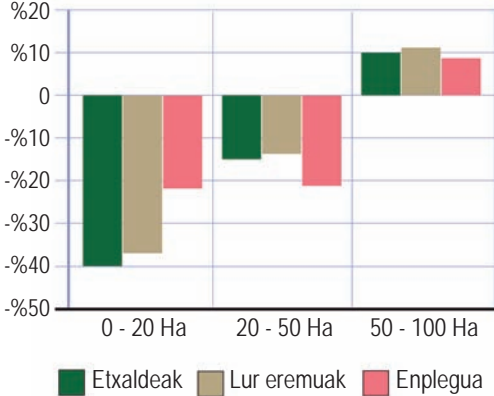

### BATEZ BESTEKO LUR EREMUAK (Ha)

■ Ipar Euskal Herria ■ Frantzia

Zenbaki nagusiak	2000	2010	Bilakaera
Etxaldeak	5.939	4.454	- % 25
Aktiboak	11.501	8.597	- % 25
Lanaldi osoan	6.937	5.855	- % 16
Lur eremuak	136.980	124.195	- % 9

*Etxalde ttipiek enplegua bermatzen dute*

### ETXALDEEN BANAKETA ADINAREN ARABERA, 2010 URTEAN

- 40 urtetik behera
- 40-49 urte
- 50-59 urte
- 60 urtez goiti

*Laborari gazteagoak, Frantziakoan aldean*

### ETXALDEEN, LUR EREMUEN ETA ENPLEGUAREN BILAKAERA, ETXALDEAREN NEURRIAREN ARABERA

Iturria: Euskal Herriko Laborantza Ganbara