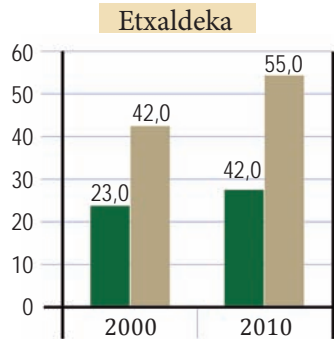

### BATEZ BESTEKO LUR EREMUAK (Ha)

■ Ipar Euskal Herria ■ Frantzia

Zenbaki nagusiak	2000	2010	Bilakaera
Etxaldeak	5.939	4.454	- % 25
Aktiboak	11.501	8.597	- % 25
Lanaldi osoan	6.937	5.855	- % 16
Lur eremuak	136.980	124.195	- % 9

*Etxalde ttipiek enplegua bermatzen dute*

### ETXALDEEN BANAKETA ADINAREN ARABERA, 2010 URTEAN

- 40 urtetik behera
- 40-49 urte
- 50-59 urte
- 60 urtez goiti

*Laborari gazteagoak, Frantziakoan aldean*