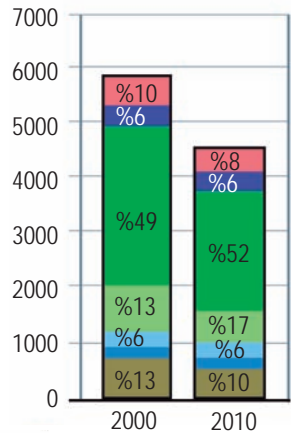

EKOIZPENAK

- Polilaborantza
- Lurrik gabeko hazkuntza
- Ardiak, ahuntzak
- Haragitarako behiak
- Esne behiak
- Baratza, mahasti, frutarbolak
- Zerealak eta bihiak